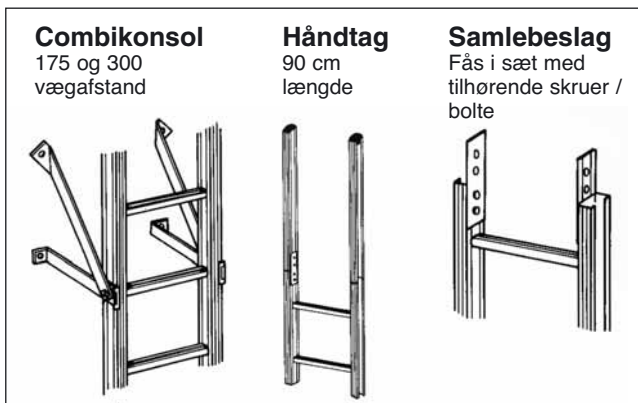

# SVEMA vægstiger

- Svema vægstiger bygger på 5 samlebare stigelængder
- For fastmontering af vægstiger, benyttes combikonsoller med vægafstand på 175 eller 300 mm
- Systemet kan leveres med rygbøjler og 90 cm håndtag for sikkert at komme op på taget
- For en pæn afslutning i alle vangeenheder, kan gummidupper påsættes

Rygbøjler		
Rygbøjler længde m	Bøjle antal	Mellembånd
0,9	2	1
1,8	3	2
2,7	4	3
3,6	5	4
4,5	6	5
5,4	7	6
6,3	8	7
7,2	9	8
8,1	10	9
9,0	11	10
9,9	12	11
10,8	13	12

Vægstiger									
Vægstigens længde m	Stigeantal					Samlebeslag	Combikonsoller sæt	Gummidupper sæt	Håndtag sæt
	6,0 m	3,9 m	3,0 m	2,4 m	1,2 m				
1,2	-	-	-	-	1	-	2	1	1
2,4	-	-	-	1	-	-	2	1	1
3,0	-	-	1	-	-	-	2	1	1
3,6	-	-	-	1	1	1	2	1	1
3,9	-	1	-	-	-	-	2	1	1
4,2	-	-	1	-	1	1	2	1	1
4,8	-	-	-	2	-	1	2	1	1
5,1	-	1	-	-	1	1	2	1	1
5,4	-	-	1	1	-	1	2	1	1
6,0	1	-	-	-	-	-	3	1	1
6,3	-	1	-	1	-	1	3	1	1
6,6	-	-	1	1	1	2	3	1	1
6,9	-	1	1	-	-	1	3	1	1
7,2	1	-	-	-	1	1	3	1	1
7,8	-	2	-	-	-	1	3	1	1
8,1	-	1	1	-	1	2	3	1	1
8,4	1	-	1	-	-	1	3	1	1
9,0	1	-	1	-	-	1	3	1	1
9,6	1	-	-	1	1	2	3	1	1
9,9	1	1	-	-	-	1	3	1	1
10,2	1	-	1	-	1	2	3	1	1