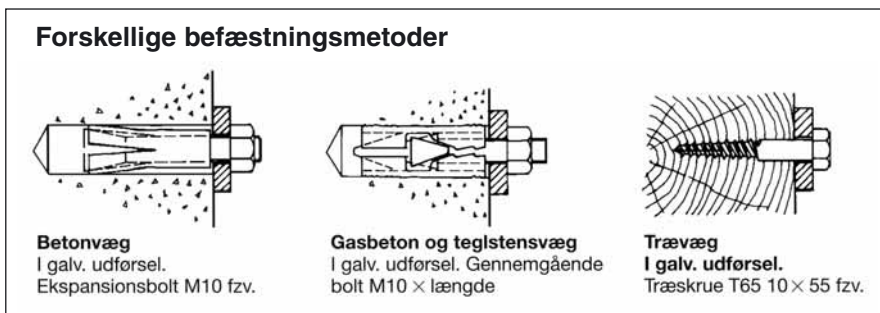

svema bygningsartikler a/s

Nyager 8 • DK-2605 Brøndby • Telefon 43 96 54 18 • Telefax 43 96 26 89
info@svema.dk • www.svema.dk