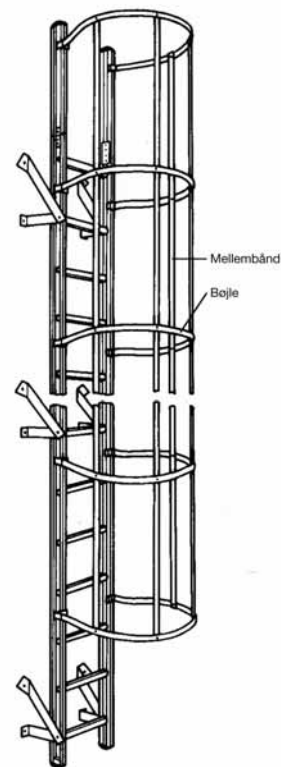

# SVEMA vægstiger

- Svema vægstiger bygger på 5 samlebare stigelængder
- For fastmontering af vægstiger, benyttes combikonsoller med vægafstand på 175 eller 300 mm
- Systemet kan leveres med rygbøjler og 90 cm håndtag for sikkert at komme op på taget
- For en pæn afslutning i alle vangeenheder, kan gummidupper påsættes

Rygbøjler		
Rygbøjler længde m	Bøjle antal	Mellembånd
0,9	2	1
1,8	3	2
2,7	4	3
3,6	5	4
4,5	6	5
5,4	7	6
6,3	8	7
7,2	9	8
8,1	10	9
9,0	11	10
9,9	12	11
10,8	13	12

Vægstiger									
Vægstigens længde m	Stigeantal					Samlebeslag	Combikonsoller sæt	Gummidupper sæt	Håndtag sæt
	6,0 m	3,9 m	3,0 m	2,4 m	1,2 m				
1,2	-	-	-	-	1	-	2	1	1
2,4	-	-	-	1	-	-	2	1	1
3,0	-	-	1	-	-	-	2	1	1
3,6	-	-	-	1	1	1	2	1	1
3,9	-	1	-	-	-	-	2	1	1
4,2	-	-	1	-	1	1	2	1	1
4,8	-	-	-	2	-	1	2	1	1
5,1	-	1	-	-	1	1	2	1	1
5,4	-	-	1	1	-	1	2	1	1
6,0	1	-	-	-	-	-	3	1	1
6,3	-	1	-	1	-	1	3	1	1
6,6	-	-	1	1	1	2	3	1	1
6,9	-	1	1	-	-	1	3	1	1
7,2	1	-	-	-	1	1	3	1	1
7,8	-	2	-	-	-	1	3	1	1
8,1	-	1	1	-	1	2	3	1	1
8,4	1	-	1	-	-	1	3	1	1
9,0	1	-	1	-	-	1	3	1	1
9,6	1	-	-	1	1	2	3	1	1
9,9	1	1	-	-	-	1	3	1	1
10,2	1	-	1	-	1	2	3	1	1