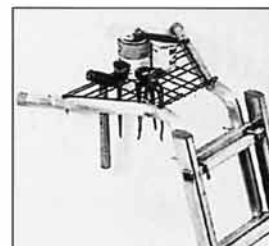

SVEMA Teleskopstige

- Det perfekte montage-hjælpemiddel
- Et stigesystem til alle formål
- Et stigesæt, alt i en stige!
 1. Transportstilling
 2. Wienerstige, højderegulerbar trin for trin
 3. Anslagsstige, højderegulerbar trin for trin
 4. Trappestige, regulerbar højdeforskel
 5. Stillads-buk

Data		Model I	Model II	Model III
Transportstilling	m	1,29	1,62	1,90
Wienerstige	m	1,86	2,40	3,00
Anslagsstige	m	4,20	5,40	6,60
Antal trin	stk.	4	5	6
Vægt	kg	13	16	19
TUN nr.		3877537	3877545	3877552

Ekstra udstyr

Ihægtbar stigetrin

Benforlænger til anslagsstige

Afstandsholder til væg med indstillbare teleskopben samt materialegitter.

svema bygningsartikler a/s

Nyager 8 • DK-2605 Brøndby • Telefon 43 96 54 18 • Telefax 43 96 26 89
info@svema.dk • www.svema.dk