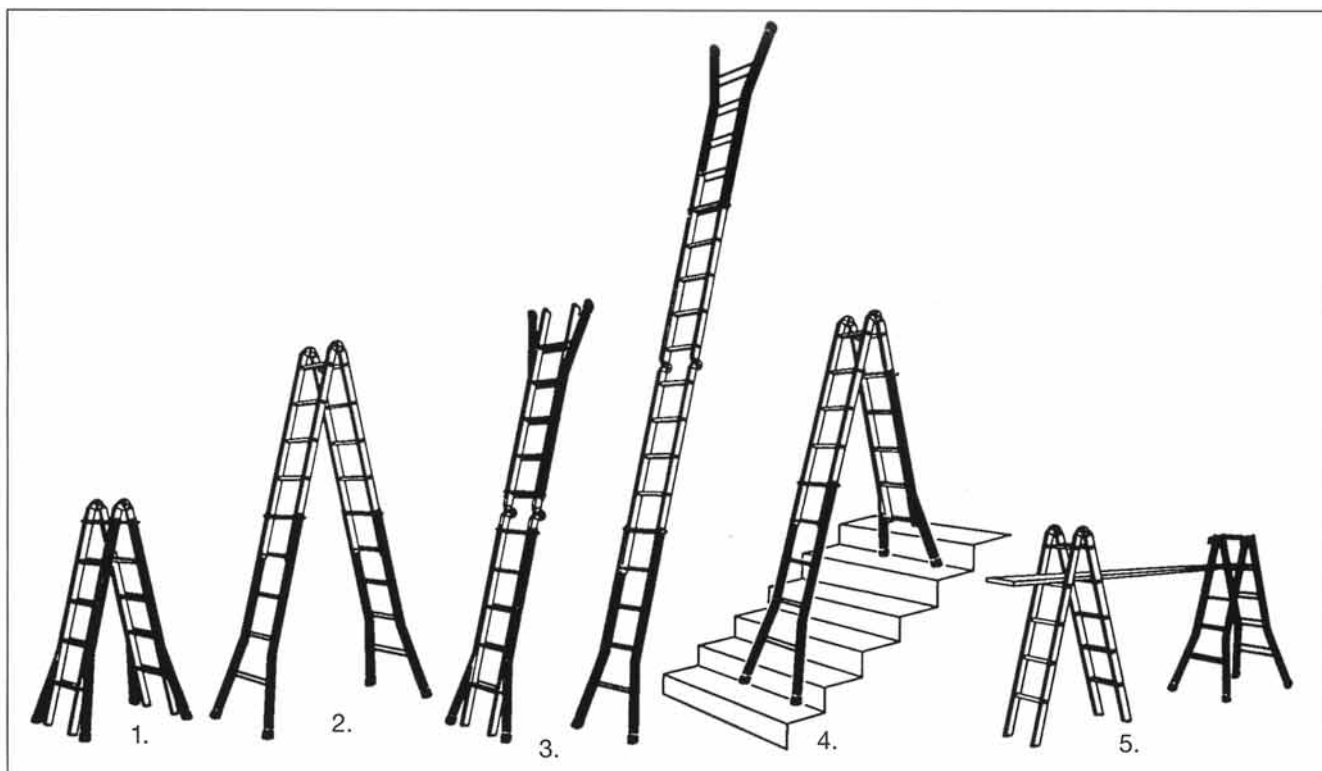

SVEMA Teleskopstige

- Det perfekte montage-hjælpemiddel
- Et stigesystem til alle formål
- Et stigesæt, alt i en stige!
 1. Transportstilling
 2. Wienerstige, højderegulerbar trin for trin
 3. Anslagsstige, højderegulerbar trin for trin
 4. Trappestige, regulerbar højdeforskel
 5. Stillads-buk

Data		Model I	Model II	Model III
Transportstilling	m	1,29	1,62	1,90
Wienerstige	m	1,86	2,40	3,00
Anslagsstige	m	4,20	5,40	6,60
Antal trin	stk.	4	5	6
Vægt	kg	13	16	19
TUN nr.		3877537	3877545	3877552

Ekstra udstyr